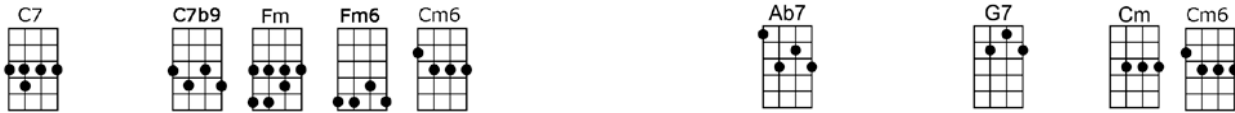

Besame, be-same mucho, hold me, my darling, and say that you'll always be mine.