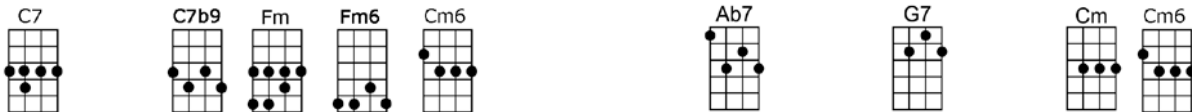

Besame, be-same mucho, love me forever and make all my dreams come true.